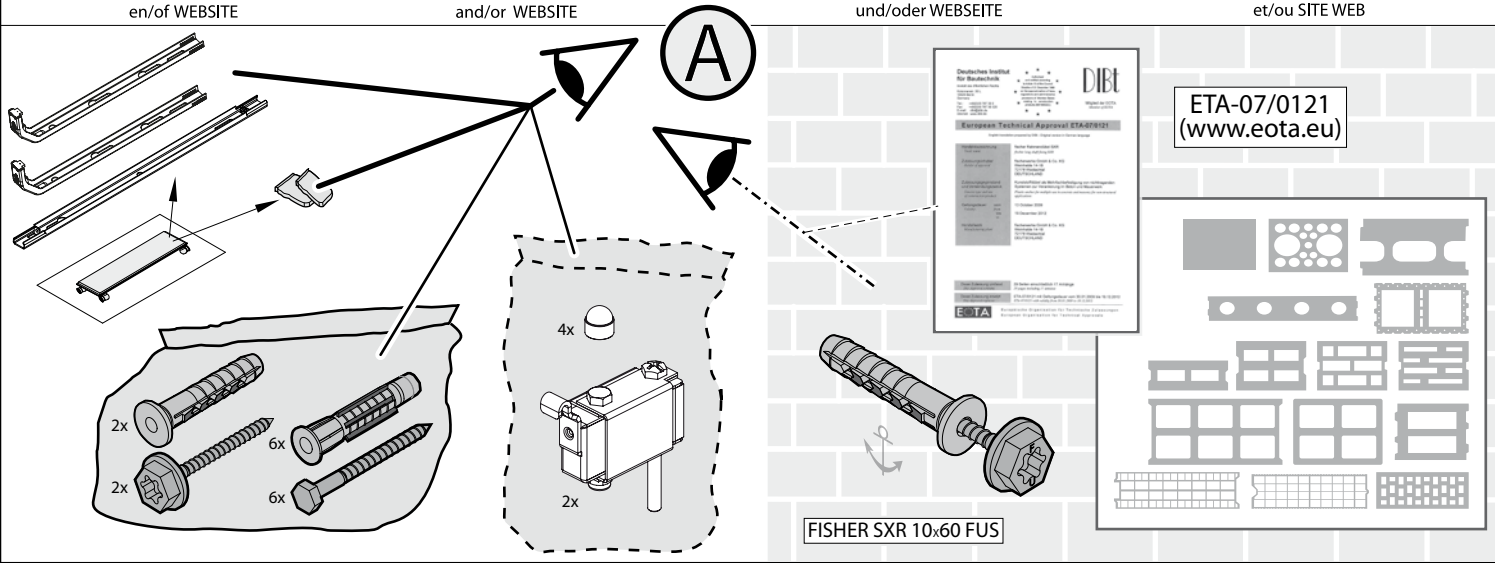

MONTAGE HANDLEIDING - MOUNTING INSTRUCTION - MONTAGEANLEITUNG - INSTRUCTIONS DE MONTAGE

Gelieve uitsluitend de bijgeleverde pluggen & schroeven te gebruiken in geschikte wanden, dit conform ETA-07/0121

Please use only the supplied plugs & screws in suitable walls, in compliance with ETA-07/0121

Bitte verwenden Sie ausschließlich die mitgelieferten Dübel & Schrauben in geeignete Wände, in Übereinstimmung mit ETA-07/0121

Veuillez utiliser uniquement les chevilles et vis fournies, dans des murs convenables, en conformité avec ETA-07/0121

ZIE OOK :
VERKOOPSVORWAARDEN en/of
TECHNISCHE DOCUMENTATIE
en/of WEBSITE

SEE ALSO :
SALESCONDITIONS and/or
DOCUMENTATION TECHNICAL
and/or WEBSITE

SIEHE EBENFALLS :
VERKAUFSBEDINGUNGEN und/oder
TECHNISCHE DOKUMENTATION
und/oder WEBSITE

VOIR EGALEMENT :
CONDITIONS DE VENTE et/ou
DOCUMENTATION TECHNIQUE
et/ou SITE WEB